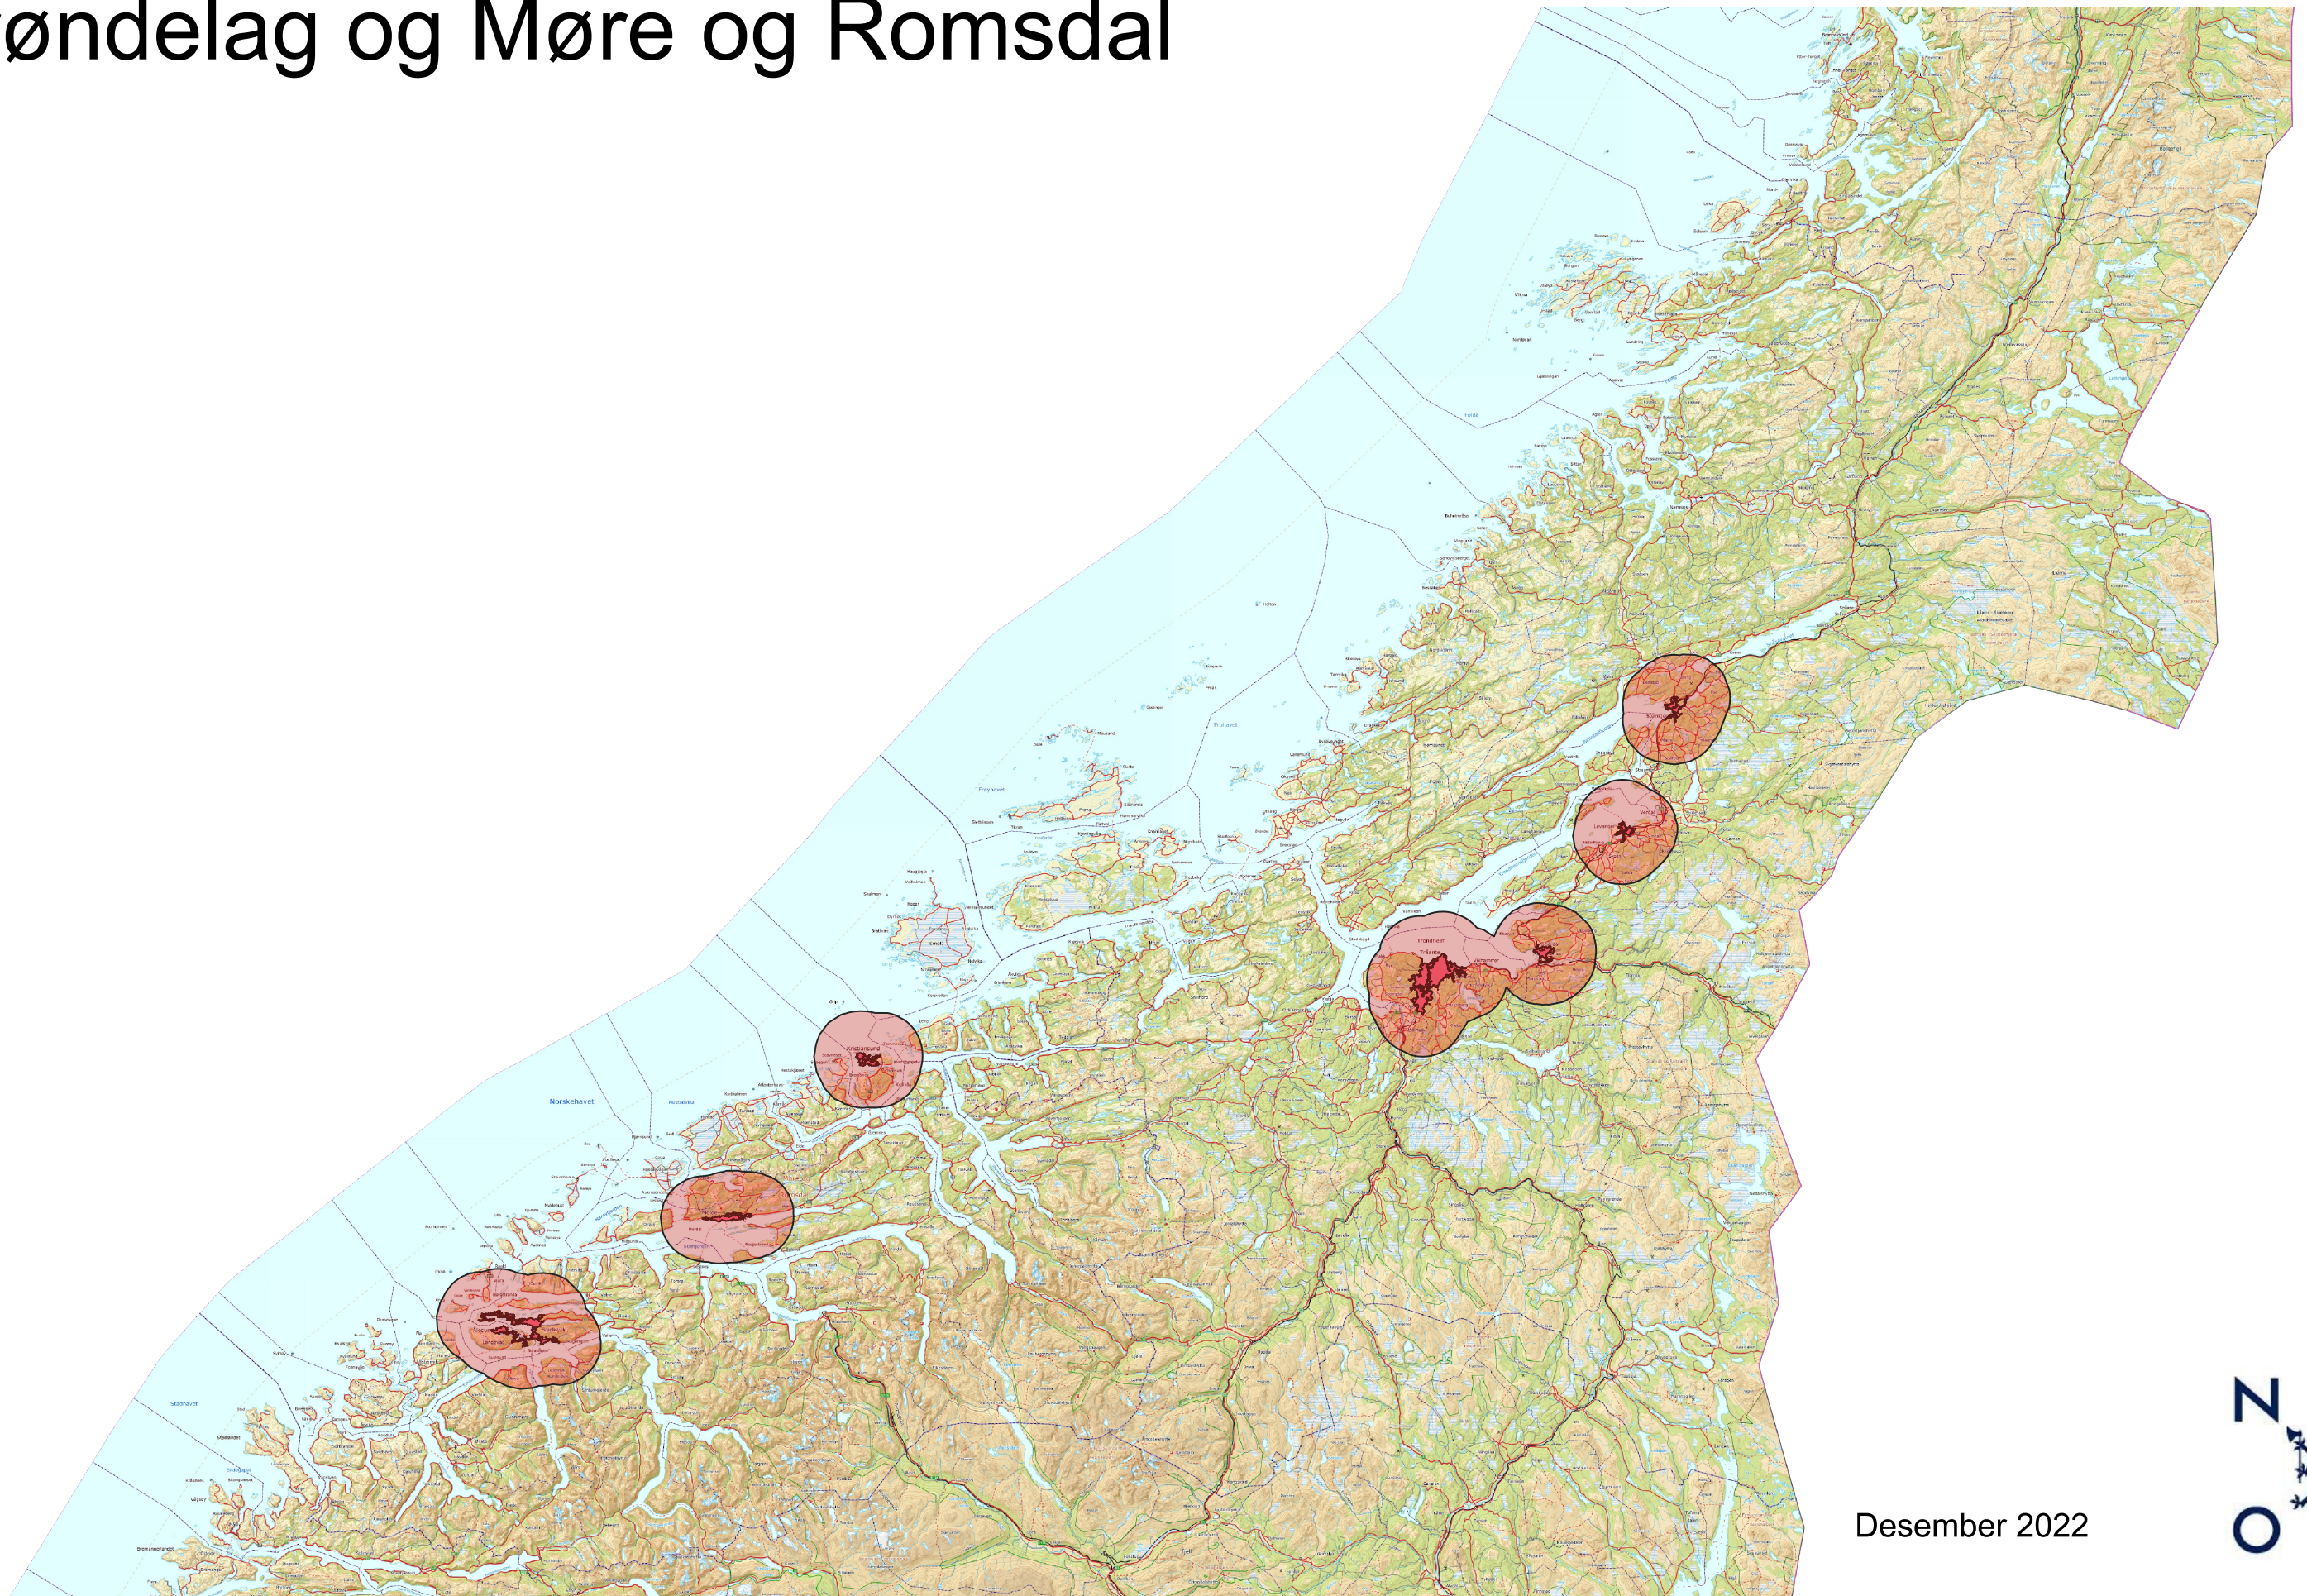

Tettbebygde områder (over 10.000 innbyggere) med 10 km buffersone

Trøndelag og Møre og Romsdal

Desember 2022