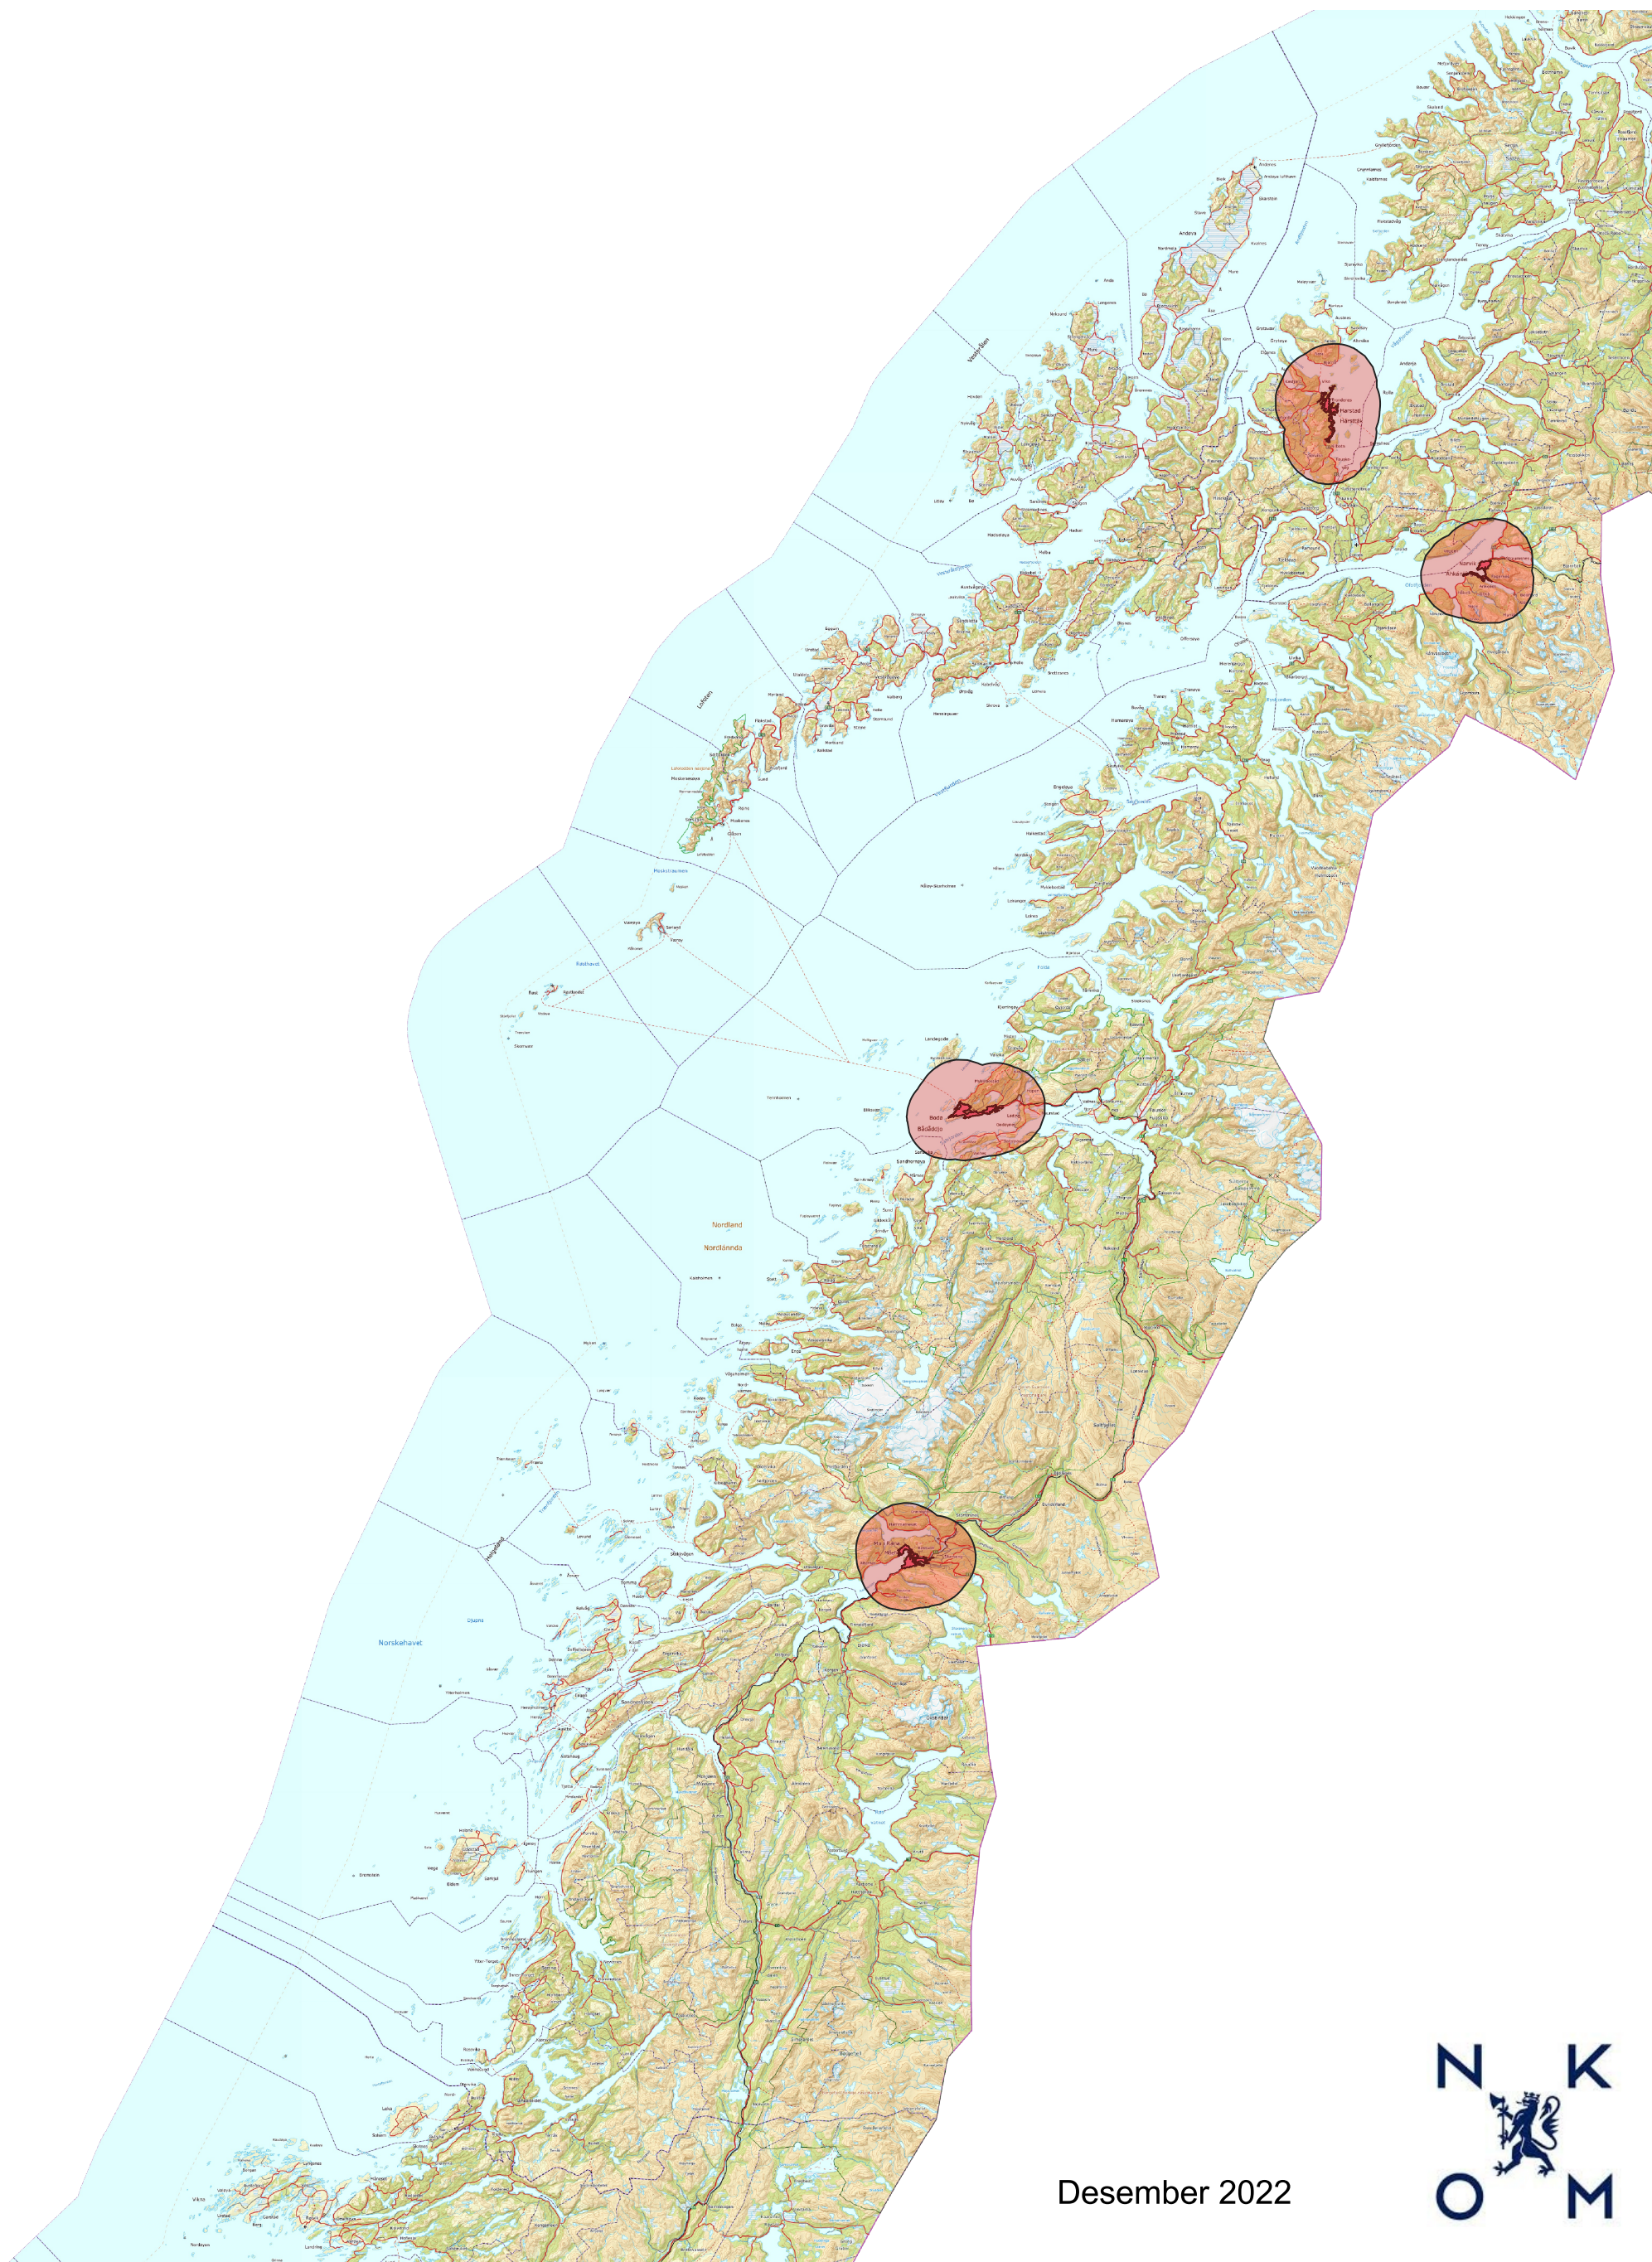

Tettbebygde områder (over 10.000 innbyggere) med 10 km buffersone

Nordland

Desember 2022